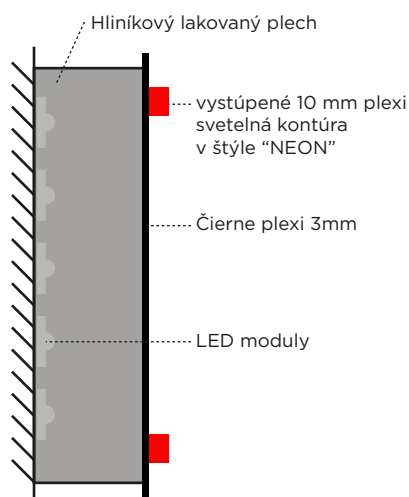

3D SVETELNÉ PÍSMENÁ neon

Bočný pohľad

Čelný pohľad

Nočný pohľad

3D svetelné písmená

- Bok písmen vyrobený z ohýbaného hliníkového plechu - hĺbka písma 6-12 cm
- Čelná strana čierne lesklé plexisklo s vystúpenou kontúrou z 10 mm plexiskla v štýle "NEON"
- Čelná strana a bok písma sú zlepené do jedného celku
- Zadná strana PVC doska s osadenou elektroinštaláciou
- Osvetlenie zabezpečujú vysokosvietivé LED moduly napájané kvalitným transformátorom MeanWell s ochranou proti prehriatiu, skratu a prepólovaniu.
- Vyrobené v súlade s príslušnou technickou normou STN EN 50107-1:2003-04 (34 1370)