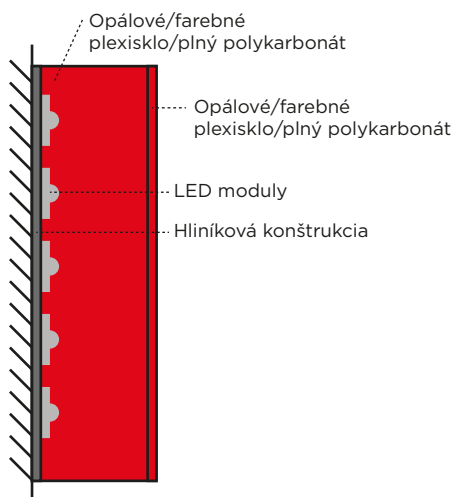

3D SVETELNÉ PÍSMENÁ

maxi

Bočný pohľad

Čelný pohľad

Nočný pohľad

3D svetelné písmená

- Bok a čelo písmen vyrobené opálového/farebného plexiskla alebo plného polykarbonátu s nalepenou translucenčnou 7 ročnou fóliou.
- Hĺbka písma 15-30 cm
- Čelná strana a bok písmena sú zlepené do jedného celku
- Zadná strana - hliníková zváraná konštrukcia (plech a profily) s osadenou elektroinštaláciou
- Osvetlenie zabezpečujú vysokosvietivé LED moduly napájané kvalitným transformátorom MeanWell s ochranou proti prehriatiu, skratu a prepólovaniu.
- Vyrobené v súlade s príslušnou technickou normou STN EN 50107-1:2003-04 (34 1370)

Nami navrhované riešenie je optimalizované na základe skúsenosti s podobnými projektami.

V cenovej kalkulácii sú zahrnuté špičkové LED moduly od renomovaného slovenského výrobcu. Napájanie LED sústavy je pomocou kvalitných MeanWell transformátorov. Celý LED systém je vyladený tak, aby poskytoval čo najväčšiu svietivosť pri čo najnižšom odbere el. energie a zaručoval bezporuchovosť a veľmi dlhú dobu životnosti (až 75.000 hodín = 8,5 roka pri 24 hodinovom svietení).