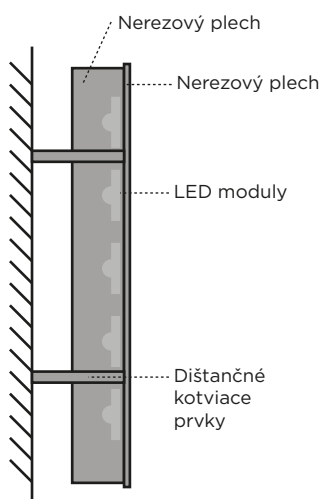

3D SVETELNÉ PÍSMENÁ al inox

FRONTLIT

Bočný pohľad

Čelný pohľad

Nočný pohľad

3D svetelné písmená

- Bok písmen vyrobený z ohýbaného nerezového / hliníkového plechu - hĺbka písma 4-10 cm
- Čelná strana opálové/farebné plexisklo s nalepenou translucenčnou 7 ročnou fóliou.
- Čelná strana a bok písmena sú zlepené do jedného celku
- Zadná strana PVC doska s osadenou elektroinštaláciou
- Osvetlenie zabezpečujú vysokosvietivé LED moduly napájané kvalitným transformátorom MeanWell s ochranou proti prehriatiu, skratu a prepólovaniu.
- Vyrobené v súlade s príslušnou technickou normou STN EN 50107-1:2003-04 (34 1370)

BACKLIT

Bočný pohľad

Čelný pohľad

Nočný pohľad

3D svetelné písmená

- Bok písmen vyrobený z ohýbaného nerezového / hliníkového plechu - hĺbka písma 2-10 cm
- Čelná strana z nerezového / hliníkového plechu
- Čelná strana a bok písmena sú zlepené do jedného celku
- Osvetlenie zabezpečujú vysokosvietivé LED moduly napájané kvalitným transformátorom MeanWell s ochranou proti prehriatiu, skratu a prepólovaniu.
- Kotvenie pomocou dištančných prvkov
- Vyrobené v súlade s príslušnou technickou normou STN EN 50107-1:2003-04 (34 1370)