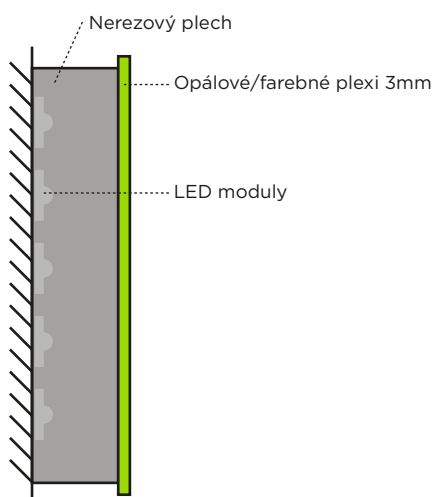

3D SVETELNÉ PÍSMENÁ al inox

FRONTLIT

Bočný pohľad

Čelný pohľad

Nočný pohľad

3D svetelné písmená

- Bok písmen vyrobený z ohýbaného nerezového / hliníkového plechu - hĺbka písma 4-10 cm
- Čelná strana opálové/farebné plexisklo s nalepenou translucenčnou 7 ročnou fóliou.
- Čelná strana a bok písmena sú zlepené do jedného celku
- Zadná strana PVC doska s osadenou elektroinštaláciou
- Osvetlenie zabezpečujú vysokosvietivé LED moduly napájané kvalitným transformátorom MeanWell s ochranou proti prehriatiu, skratu a prepólovaniu.
- Vyrobené v súlade s príslušnou technickou normou STN EN 50107-1:2003-04 (34 1370)

BACKLIT

Bočný pohľad

Čelný pohľad

Nočný pohľad

3D svetelné písmená

- Bok písmen vyrobený z ohýbaného nerezového / hliníkového plechu - hĺbka písma 2-10 cm
- Čelná strana z nerezového / hliníkového plechu
- Čelná strana a bok písmena sú zlepené do jedného celku
- Osvetlenie zabezpečujú vysokosvietivé LED moduly napájané kvalitným transformátorom MeanWell s ochranou proti prehriatiu, skratu a prepólovaniu.
- Kotvenie pomocou dištančných prvkov
- Vyrobené v súlade s príslušnou technickou normou STN EN 50107-1:2003-04 (34 1370)