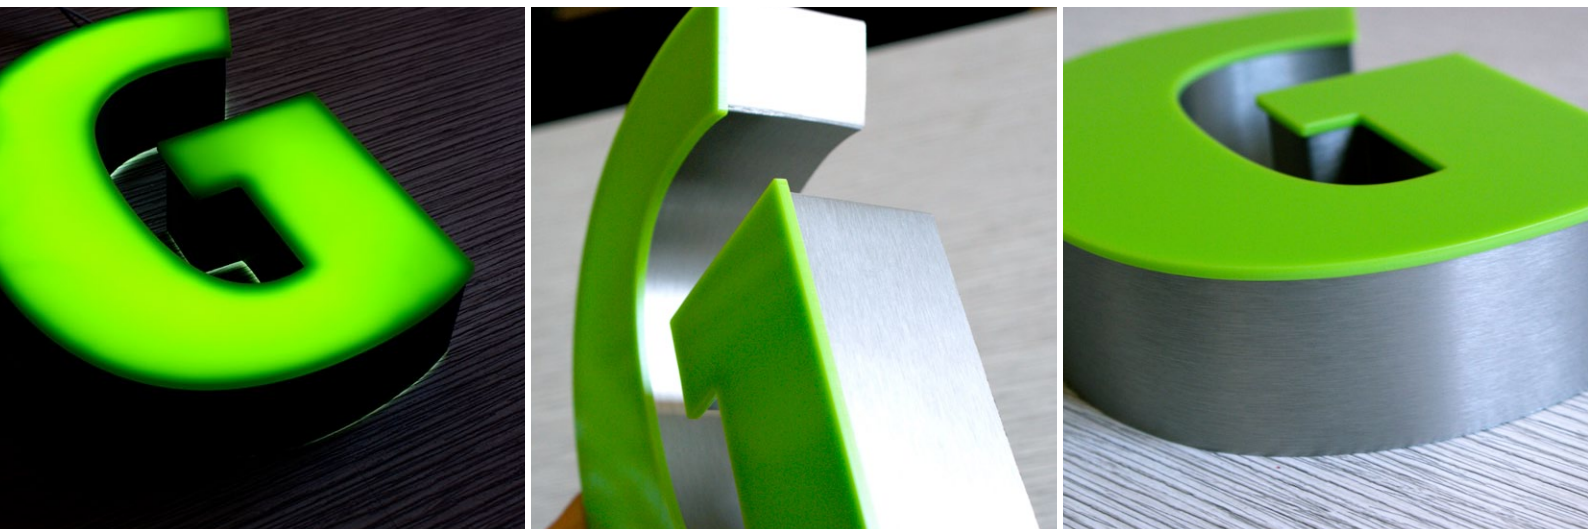

3D SVETELNÉ PÍSMENÁ al inox

FRONTLIT

Bočný pohľad

Čelný pohľad

Nočný pohľad

3D svetelné písmená

- Bok písmen vyrobený z ohýbaného nerezového / hliníkového plechu - hĺbka písma 4-10 cm
- Čelná strana opálové/farebné plexisklo s nalepenou translucenčnou 7 ročnou fóliou.
- Čelná strana a bok písmena sú zlepené do jedného celku
- Zadná strana PVC doska s osadenou elektroinštaláciou
- Osvetlenie zabezpečujú vysokosvietivé LED moduly napájané kvalitným transformátorom MeanWell s ochranou proti prehriatiu, skratu a prepólovaniu.
- Vyrobené v súlade s príslušnou technickou normou STN EN 50107-1:2003-04 (34 1370)

Nami navrhované riešenie je optimalizované na základe skúsenosti s podobnými projektami.

V cenovej kalkulácii sú zahrnuté špičkové LED moduly od renomovaného slovenského výrobcu. Napájanie LED sústavy je pomocou kvalitných MeanWell transformátorov. Celý LED systém je vyladený tak, aby poskytoval čo najväčšiu svietivosť pri čo najnižšom odbere el. energie a zaručoval bezporuchovosť a veľmi dlhú dobu životnosti (až 75.000 hodín = 8,5 roka pri 24 hodinovom svietení).

BACKLIT

Bočný pohľad

Čelný pohľad

Nočný pohľad

3D svetelné písmená

- Bok písmen vyrobený z ohýbaného nerezového / hliníkového plechu - hĺbka písma 2-10 cm
- Čelná strana z nerezového / hliníkového plechu
- Čelná strana a bok písmena sú zlepené do jedného celku
- Osvetlenie zabezpečujú vysokosvietivé LED moduly napájané kvalitným transformátorom MeanWell s ochranou proti prehriatiu, skratu a prepólovaniu.
- Kotvenie pomocou dištančných prvkov
- Vyrobené v súlade s príslušnou technickou normou STN EN 50107-1:2003-04 (34 1370)