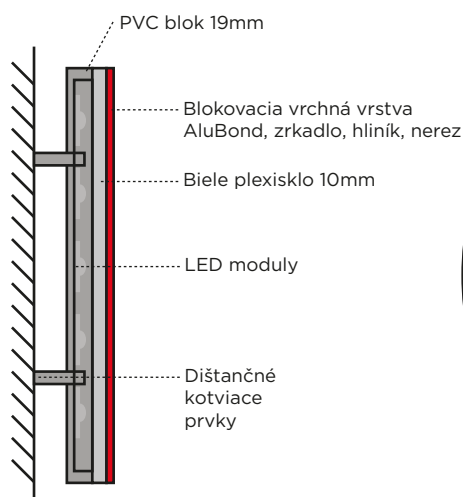

3D SVETELNÉ PÍSMENÁ outside

Bočný pohľad

Čelný pohľad

Nočný pohľad

3D bočne podsvietené písmená

- Písmená sú vyrobené z bloku PVC (hrúbka 19mm) s povrchovou úpravou, na ktorom je prídavná vrchná vrstva z 10 mm hrubého plexiskla a ďalšej krycej blokovacej vrstvy (plexisklo, hliník, nerez, zrkadlo, drevo, ...)
- Osvetlenie zabezpečujú vysokosvietivé LED moduly napájané kvalitným transformátorom MeanWell s ochranou proti prehriatiu, skratu a prepólovaniu.
- Vyrobené v súlade s príslušnou technickou normou STN EN 50107-1:2003-04 (34 1370)

Nami navrhované riešenie je optimalizované na základe skúsenosti s podobnými projektami.

V cenovej kalkulácii sú zahrnuté špičkové LED moduly od renomovaného slovenského výrobcu. Napájanie LED sústavy je pomocou kvalitných MeanWell transformátorov. Celý LED systém je vyladený tak, aby poskytoval čo najväčšiu svietivosť pri čo najnižšom odbere el. energie a zaručoval bezporuchovosť a veľmi dlhú dobu životnosti (až 75.000 hodín = 8,5 roka pri 24 hodinovom svietení).