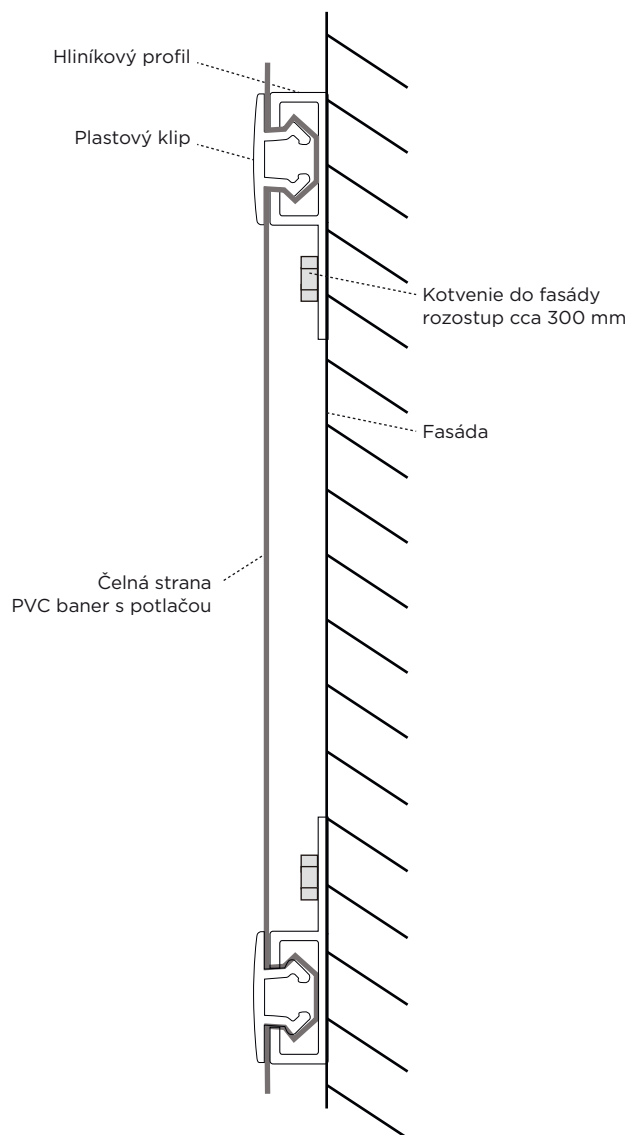

NESVETELNÝ RÁM flex

Nesvetelný rám FLEX

- Hliníkový profil - hĺbka len 1 cm
- Čelná strana - PVC baner upevnený pomocou plastového klipu
- Latexová plnofarebná potlač

Prevádzka a poštová adresa:
LIGHT Box, s.r.o.
Popradská 2147/45
Spišská Belá - Strážky 059 01