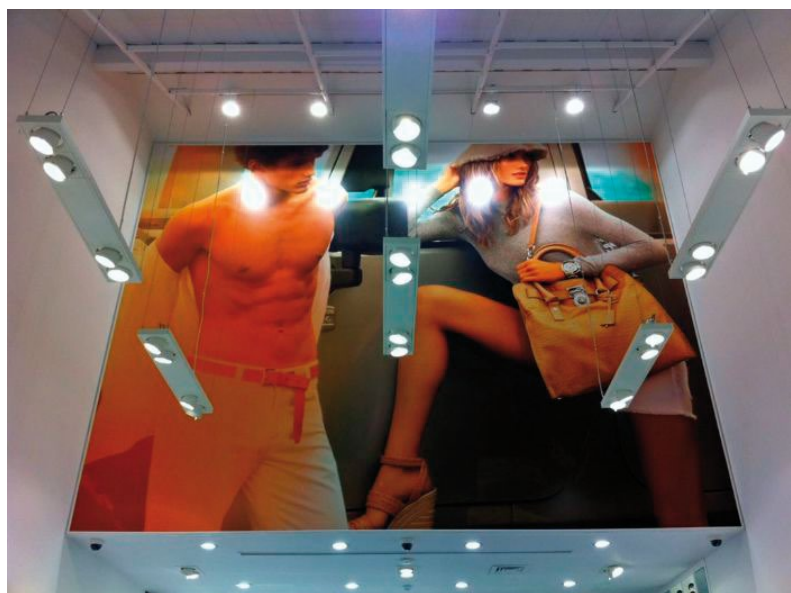

NESVETELNÝ RÁM

fabrix

fabrix

Nesvetelný rám FABRIX

- Hliníkový profil - hĺbka len 2 cm
- Čelná strana - textilná tkanina, upevnená pomocou plastového klipu
- Latexová plnofarebná potlač

Prevádzka a poštová adresa:
LIGHT Box, s.r.o.
Popradská 2147/45
Spišská Belá - Strážky 059 01