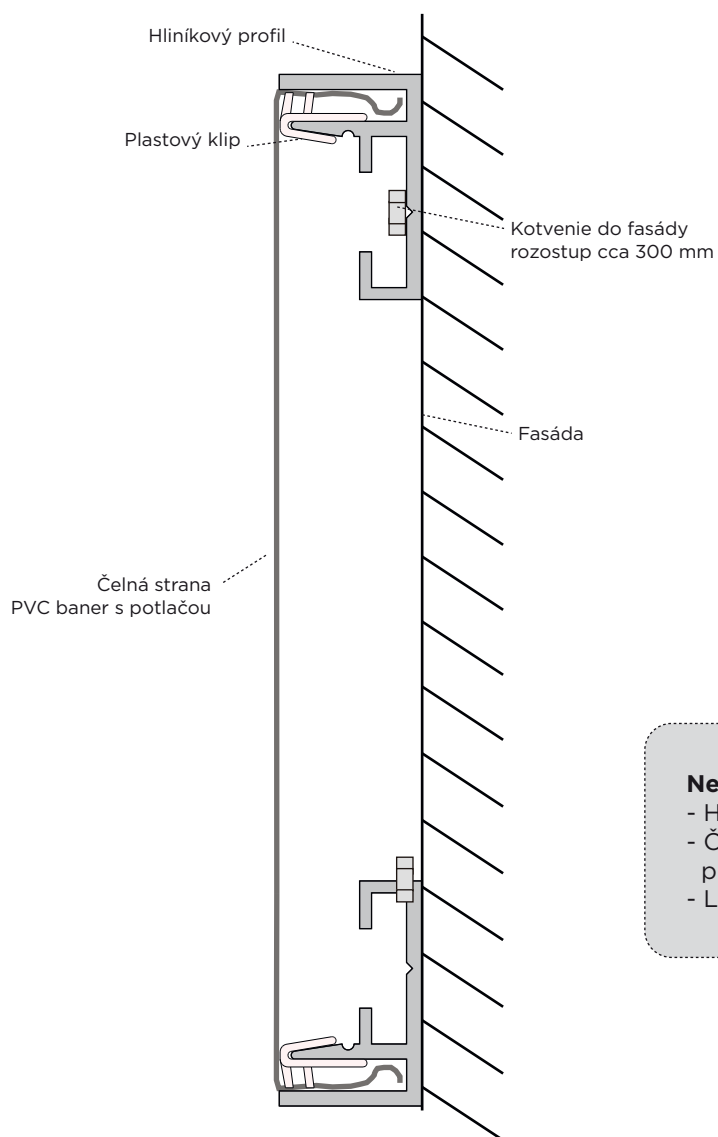

NESVETELNÝ RÁM

fabrix

fabrix

Nesvetelný rám FABRIX

- Hliníkový profil - hĺbka len 2 cm
- Čelná strana - textilná tkanina, upevnená pomocou plastového klipu
- Latexová plnofarebná potlač

Prevádzka a poštová adresa:
LIGHT Box, s.r.o.
Popradská 2147/45
Spišská Belá - Strážky 059 01